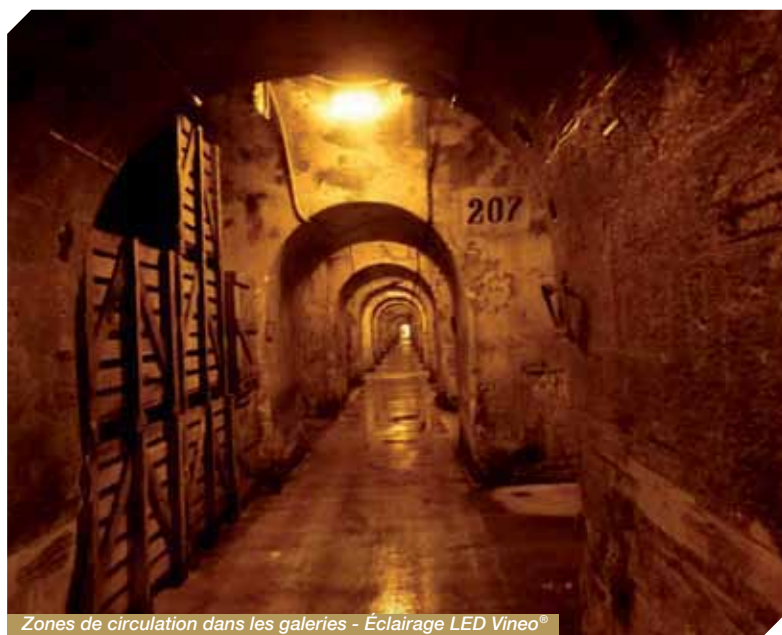

VEUVE CLICQUOT PONSARDIN À REIMS

51 - Marne / France

CONTEXTE : L'escalier d'honneur aux crayères de Veuve Clicquot passe aux couleurs LED Vineo®. Conçu et fabriqué par NEOLUX, l'éclairage LED Vineo® préserve les précieux flacons des UV et longueurs d'ondes nocives à leur tranquillité tout en sublimant les marches magistrales d'accès aux caves. **La zone de process des gyropalettes prend également toute sa dimension : visibilité fortement améliorée, confort visuel agréable, sécurité renforcée.** Consommation diminuée de 75%, amélioration du flux lumineux de 60%.

Marches magistrales d'accès aux crayères (éclairage adapté à l'accueil du public)

Zones de circulation dans les galeries - Éclairage LED Vineo®

Zone process gyropalettes - Éclairage linéaire LED Vineo®

SECTEUR :

Grand vignoble français - Vin de Champagne

DATE : 02/2015

OFFRE : Vineo®

CLIENT : Veuve Clicquot Ponsardin à Reims

INSTALLATION :

HERIC DISTRIBUTION : escalier d'honneur
(Intégration des systèmes Flex LED

ROYANT Électricité S.A : escalier d'honneur
SCRE : gyropalettes (zone process)