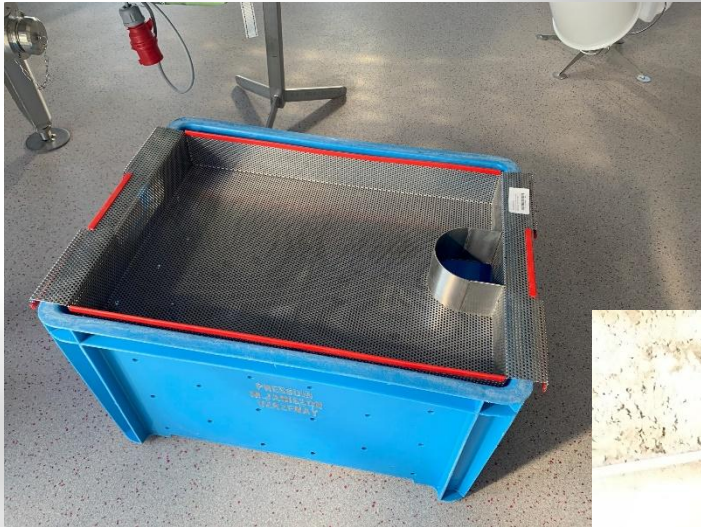

ATELIER DE CHAUDRONNERIE SUR MESURE

BUREAU D'ÉTUDE - PLANS

2D / 3D

CONGE DE REMISE EN CERCLE

UNITÉS MOBILES DE DÉTARTRAGE

UNITÉS MOBILES DE DÉTARTRAGE

CACHE ET DÉPORT DE BONDE POUR FOUDRE

BACS GRILLAGÉS

TABLE PLIANTE INOX / BOIS

OUTIL DE LEVAGE POUR AGITATEURS

CHARIOT D'INERTAGE- CHARIOT D'OXYGÉNATION

BAC DE DÉCUVAGE – TABLE ROTATIVE

BAC AUTOMATISÉ VIDANGE ÉCHANTILLONS LABO

CUVES TECHNIQUES A FAÇON

CUVES TECHNIQUES A FAÇON

CHARIOT TETE DE LAVAGE -ET JET SKI!

ARMOIRE INOX , SUPPORT BAC - ARBRE A SEAU-BRAU-ÉPROUVETTES

HABILLAGE DE CUVES BÉTON