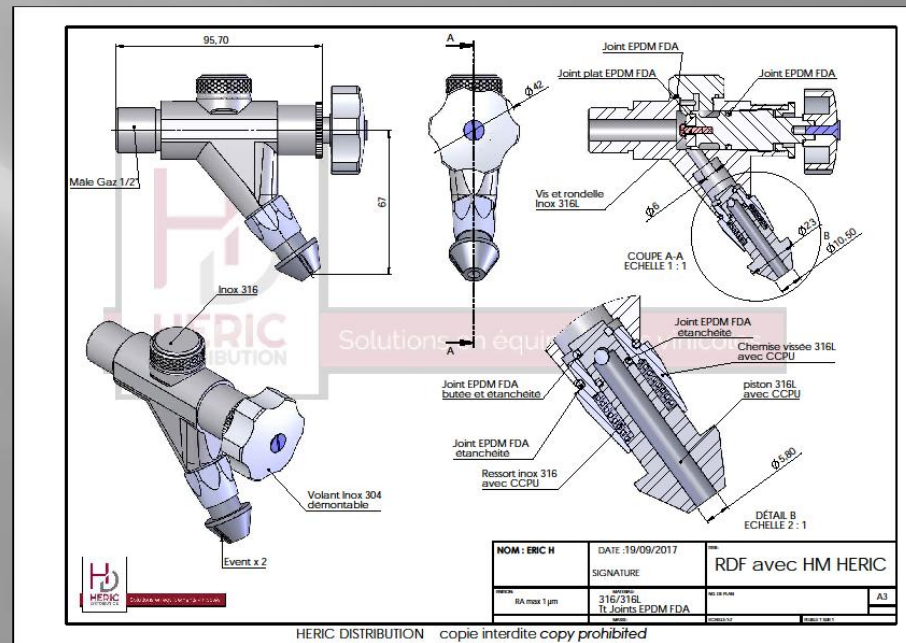

ATELIER DE CHAUDRONNERIE SUR MESURE

BUREAU D'ÉTUDE - PLANS

2D / 3D

CONGE DE REMISE EN CERCLE

UNITÉS MOBILES DE DÉTARTRAGE

UNITÉS MOBILES DE DÉTARTRAGE

CACHE ET DÉPORT DE BONDE POUR FOUDRE

BACS GRILLAGÉS

TABLE PLIANTE INOX / BOIS

OUTIL DE LEVAGE POUR AGITATEURS

CHARIOT D'INERTAGE- CHARIOT D'OXYGÉNATION

BAC DE DÉCUVAGE – TABLE ROTATIVE

BAC AUTOMATISÉ VIDANGE ÉCHANTILLONS LABO

CUVES TECHNIQUES A FAÇON

CUVES TECHNIQUES A FAÇON